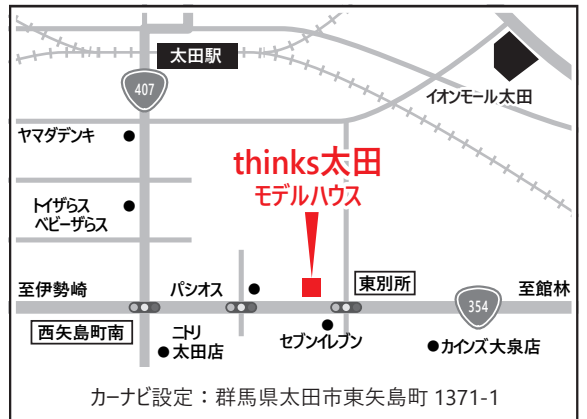

室内に夏の熱気や冬の冷気が入る前に、建物を丸ごと外気から遮断してしまう「外張断熱」と、柱の間に断熱材を充填する「充填断熱」を融合。

最高峰ハイブリッド窓に UPグレード

LIXIL TW (Low-E 複層)

LIXIL

TW
アルゴンガス入り
熱貫流率
1.44
W/(m²·K)

最新の高断熱技術で、大開口の窓でも暖かい。外とつながる、光あふれる、壁面いっぱい開放感が特徴。

家づくり相談会も
随時開催中

- 今後の住宅ローン金利動向
- 電気・ガス料金値上げ動向
- 火災保険がお得な木造建築？
- 土地探しのコツをお教えします！

詳細・お問い合わせ

Tel.0276-56-9242 (毎週火曜・水曜定休)

※年末年始休業：2024年12月29日(日)～2025年1月5日(日)

ご不便をお掛け致しますが、ご了承いただけますようお願い申し上げます

カーナビ設定：群馬県太田市東矢島町 1371-1

space creative /

thinks / 株式会社翼創建

群馬県太田市東矢島町 1371-1